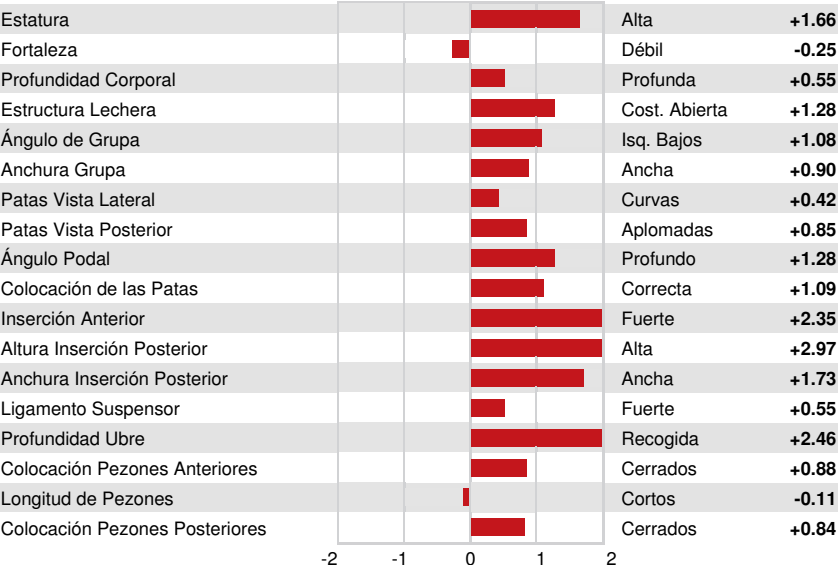

SALUD Y REPRODUCCIÓN

Immunity 97

Vida Productiva	1.5	Inmunidad crías	99
Células Somáticas	2.90	Tasa Preñez Vacas	-1.0
Fertilidad de las Hijas	-0.7	Tasa Preñez Novillas	0.4
Durabilidad	-1.0	Facilidad de Parto	2.1% 88% Rep.
Durabilidad Novillas	0.4	Facilidad de Parto de las Hijas	2.5% 70% Rep.
Índice de Fertilidad	-0.3	Crías del Toro que Nacen Muertas	5.8%
		Crías de las Hijas que Nacen Muertas	5.3%

TIPO	G Rebaños	G Hijas	80% Rep.	HAUSA-G / 04-24
PTAT			1.72	Estruct. y Capacidad -0.20
Compuesto Ubres			1.93	Estruct. Lechera 0.26
Compuesto Patas			0.75	

SNOWBIZ SYMPATICO SOFIA
GRANDDAM